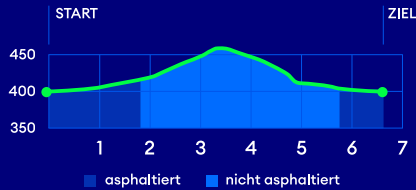

DIETIKER NEUJAHRSLAUF

6.6 km - Kategorie K/L/M/N

S11, S12, S17, S19 - Station Dietikon

Bus 304 Stadhalle Ost oder
Bus 303 Gjuchstrasse

Ausfahrt:
AT Dietikon

Parkplatz

Verpflegung

Sanität