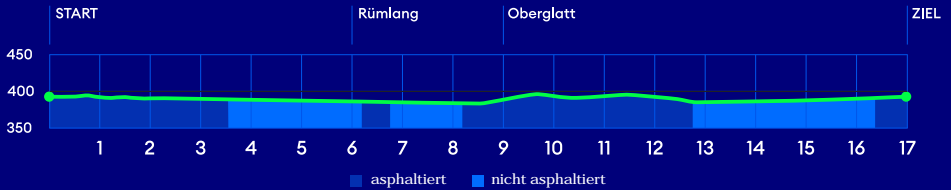

Zürich Flughafen

Diverse Busse ab Flughafen bis Hst. «Zum wilden Mann»
8 Gehminuten bis Start/Ziel

AS1 direkt bis Flughafen, Parkhaus 6

Parkhaus 6

Verpflegung

Sanität

ZKB
ZÜRILAUFLAUF
CUP