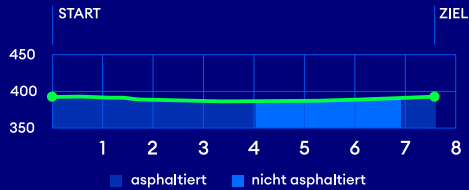

FLUGHAFENLAUF

7.5 km - Kategorie K/L/M/N

© www.reygrafik.ch

Zürich Flughafen

Diverse Busse ab Flughafen bis Hst. «Zum wilden Mann»
8 Gehminuten bis Start/Ziel

Bus 530 bis Hst «Sporthalle Ruebisbach»
4 Gehminuten bis Start/Ziel