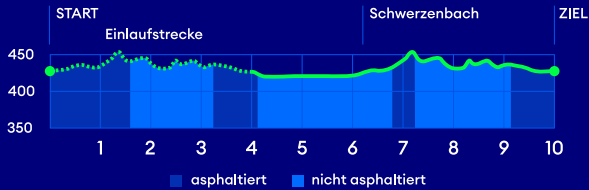

# GP DER STADT DÜBENDORF

10.0 km - Kategorie A-J/Y/Z

S9, S14 - Station Dübendorf oder S3, S9, S11, S12 - Station Stettbach  
 ZVV-Bus 762 - Kunsteisbahn

Ausfahrt: A53 Wangen/Dübendorf  
 Parkplätze: Oberdorfstrasse

Verpflegung  
 Sanität

ZKB  
ZÜRILAUFLAUF  
CUP