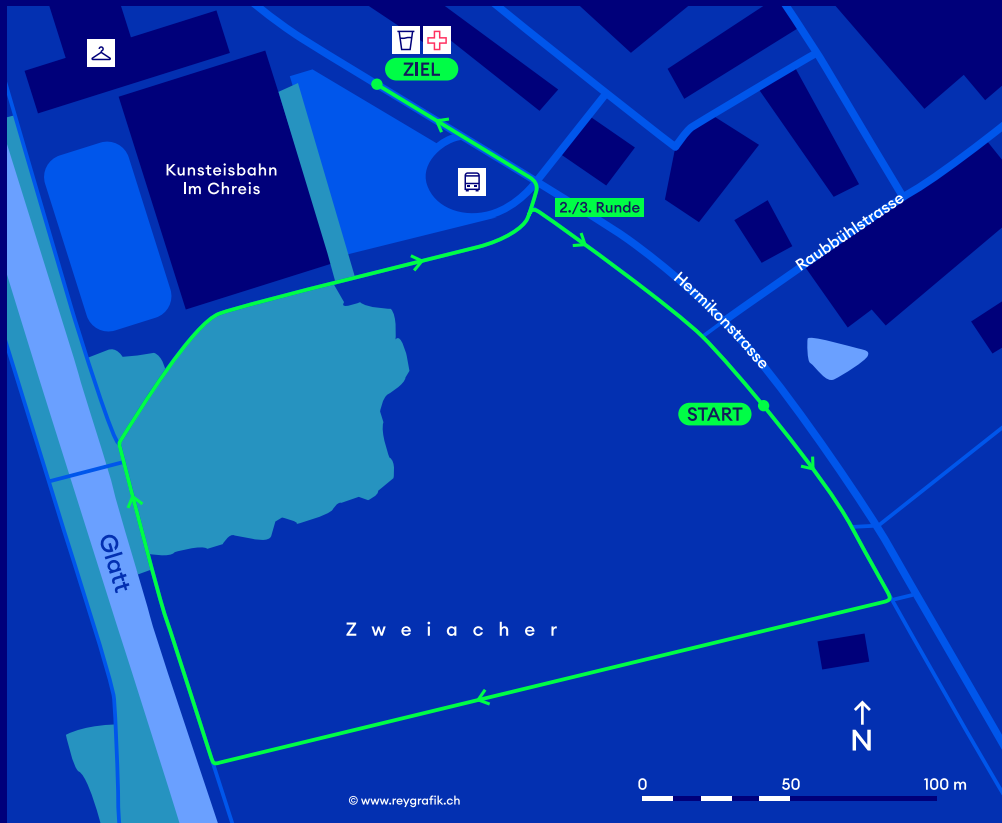

GP DER STADT DÜBENDORF

2.0 km - Kategorie O/S

 S9, S14 - Station Dübendorf oder
S3, S9, S11, S12 - Station Stettbach

 ZVV-Bus 752 - Kunsteisbahn

 Garderoben:
Kunsteisbahn «im Chreis»

 Parkplätze:
Oberdorfstrasse

 Verpflegung

 Sanität

ZKB
ZÜRILAUFLAUF
CUP