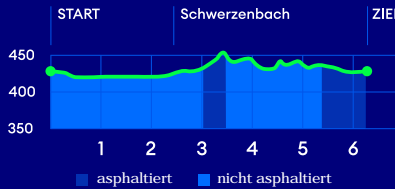

GP DER STADT DÜBENDORF

6.2 km - Kategorie N

S9, S14 - Station Dübendorf oder S3, S9, S11, S12 - Station Stettbach
 ZVV-Bus 762 - Kunsteisbahn

Ausfahrt: A53 Wangen/Dübendorf
 Parkplätze: Oberdorfstrasse

Verpflegung
 Sanität

**ZKB
ZÜRILAUFLAUF
CUP**