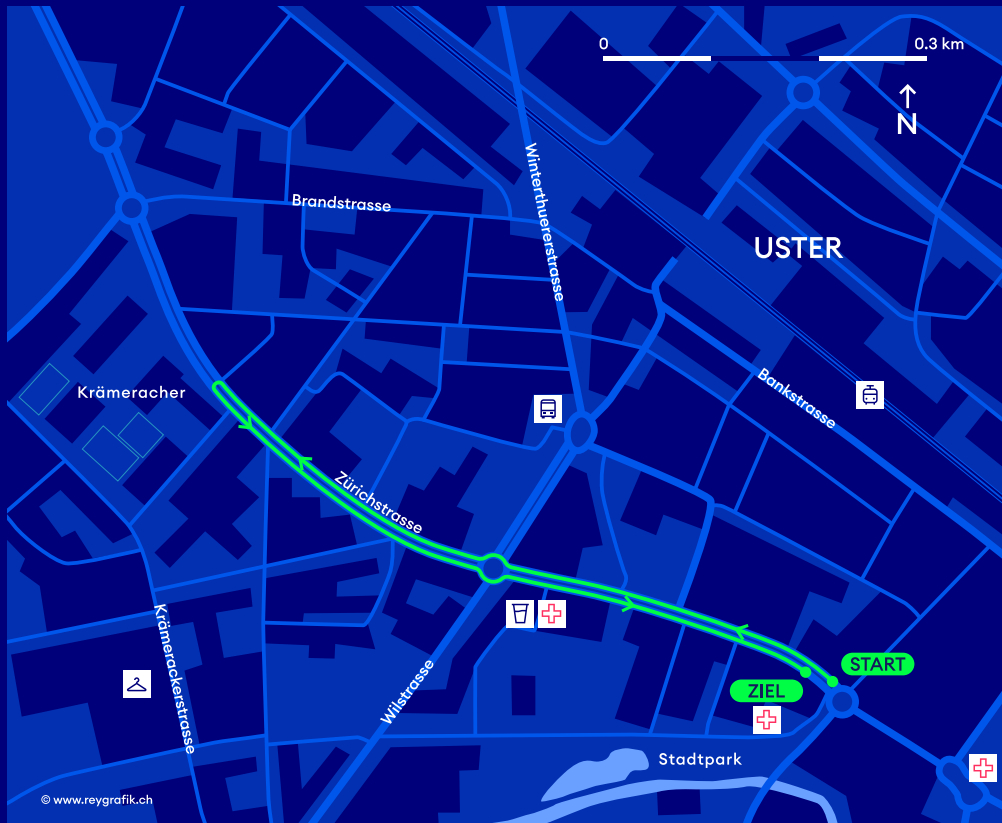

GREIFENSEELAUF

1.2 km - Kategorie Q/U/R/V/W/X

S5, S9, S14, S15 - Station Uster

Shuttlebus Uster-Nord/Zielgelände

Ausfahrt:
A53 Uster-Nord

Garderoben:
Berufsbildungszentrum

Verpflegung

Sanität

ZKB
ZÜRILÄUF
CUP