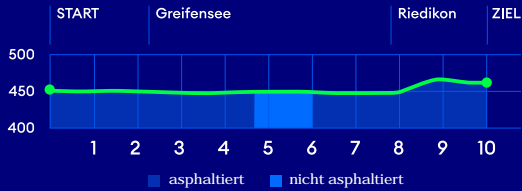

GREIFENSEELAUF

10.0 km - Kategorie K/L/N

S5, S9, S14, S15 - Station Uster

Shuttelbus Uster-Nord/Zielgelände

Ausfahrt:
A53 Uster-Nord

Parkplatz Uster-Nord
(gebührenpflichtig)

Verpflegung

Sanität

**ZKB
ZÜRILAUFCUP**