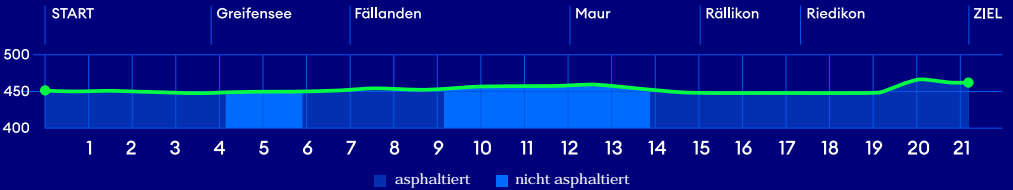

GREIFENSEELAUF

21.1 km - Kategorie A-J/Y/Z

© www.raygrafik.ch

S5, S9, S14, S15 - Station Uster
 Shuttelbus Uster-Nord/Zielgelände

Ausfahrt: A53 Uster-Nord
 Parkplatz Uster-Nord (gebührenpflichtig)

Verpflegung
 Sanität

ZKB
ZÜRILAUFCUP