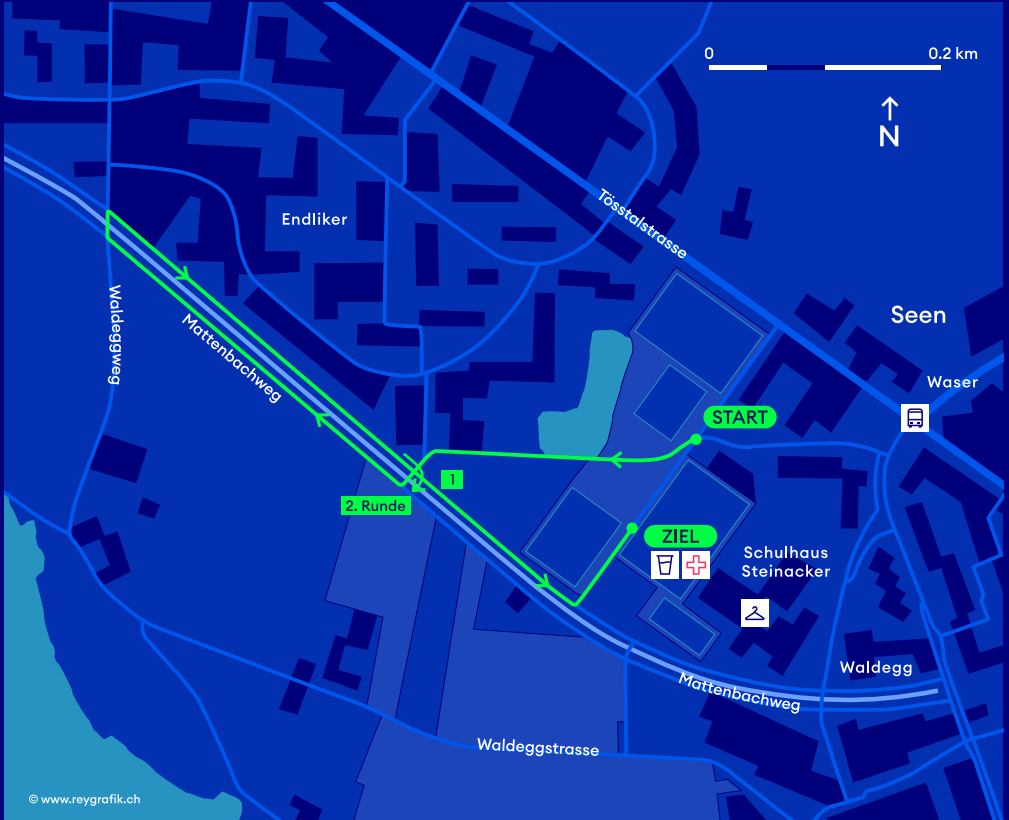

# LAUFSPORTTAG WINTERTHUR

1.9 km - Kategorie O/S/P/T/Q/U

 S12, S24 - Station Winterthur Seen

 Bus Nr. 2  
Haltestelle Seen/Waser

 Garderoben:  
Schulhaus Steinacker, Seen

 Parkplatz  
signalisiert

 Verpflegung

 Sanität

**ZKB  
ZÜRILAUFLAUF  
CUP**