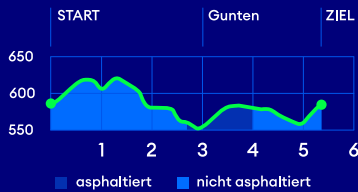

MÄNNEDÖRFER WALDLAUF

5.3 km - Kategorie K/L/M/N

S7 - Station Männedorf
 Bus 940, Hst. Widenbad
jede halbe Stunde

Ausfahrt:
A52 Oetwil
 Parkplatz

Verpflegung
 Sanität

ZKB
ZÜRILAUFCUP