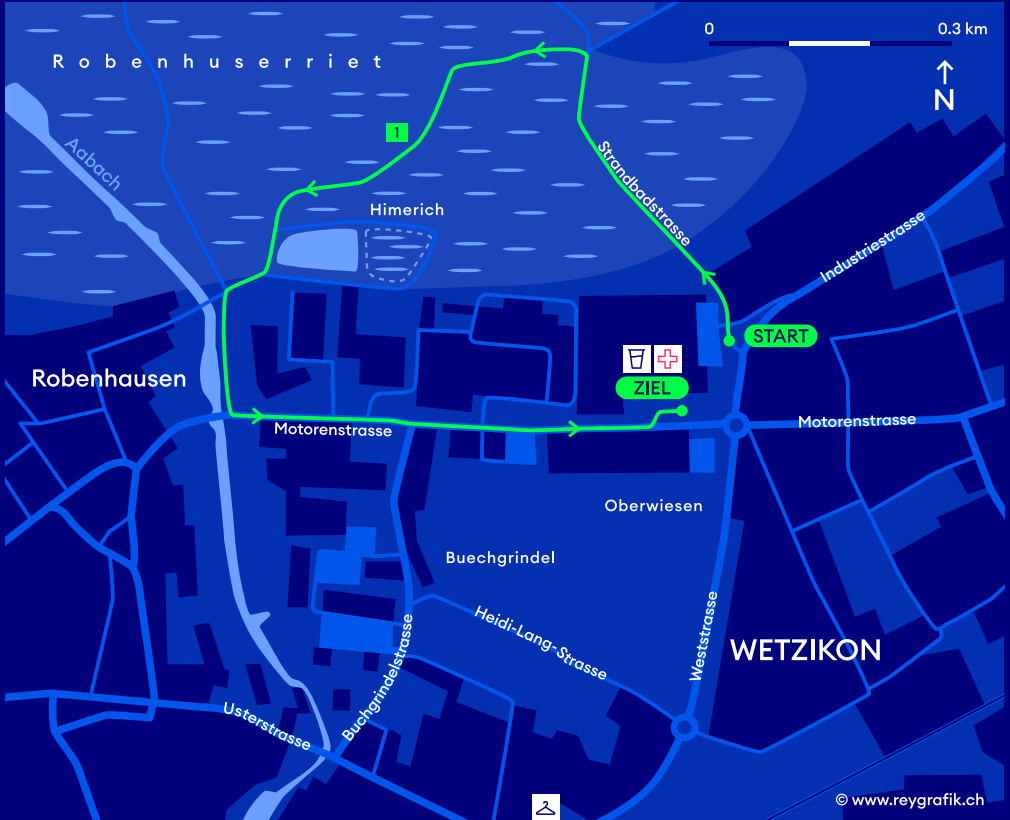

PFÄFFIKERSEE LAUF

1.7 km - Kategorie P/T/Q/U/R/V

© www.reygrafik.ch

 S3, S5, S14, S15 - Station Wetzikon
S3 - Station Kempten

 Wetzikon - VZO: Bus 852 - Zentrum

 Garderoben:
Widum-Turnhalle

 Parkhaus Migros
ZO-Markt

 Verpflegung

 Sanität

ZKB
ZÜRILAUFLAUF
CUP