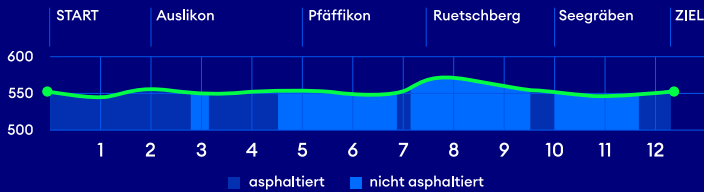

PFÄFFIKERSEE LAUF

12.2 km - Kategorie A-J/Y/Z/N

S3, S5, S14, S15 - Station Wetzikon
S3 - Station Kempten
 Wetzikon - VZO: Bus 852 - Zentrum

Ausfahrt:
A53 Autobahnende
 Parkhaus Migros
ZO-Markt
 Garderoben:
Widum-Turnhalle

Verpflegung
 Sanität

ZKB
ZÜRILAUFLAUF
CUP