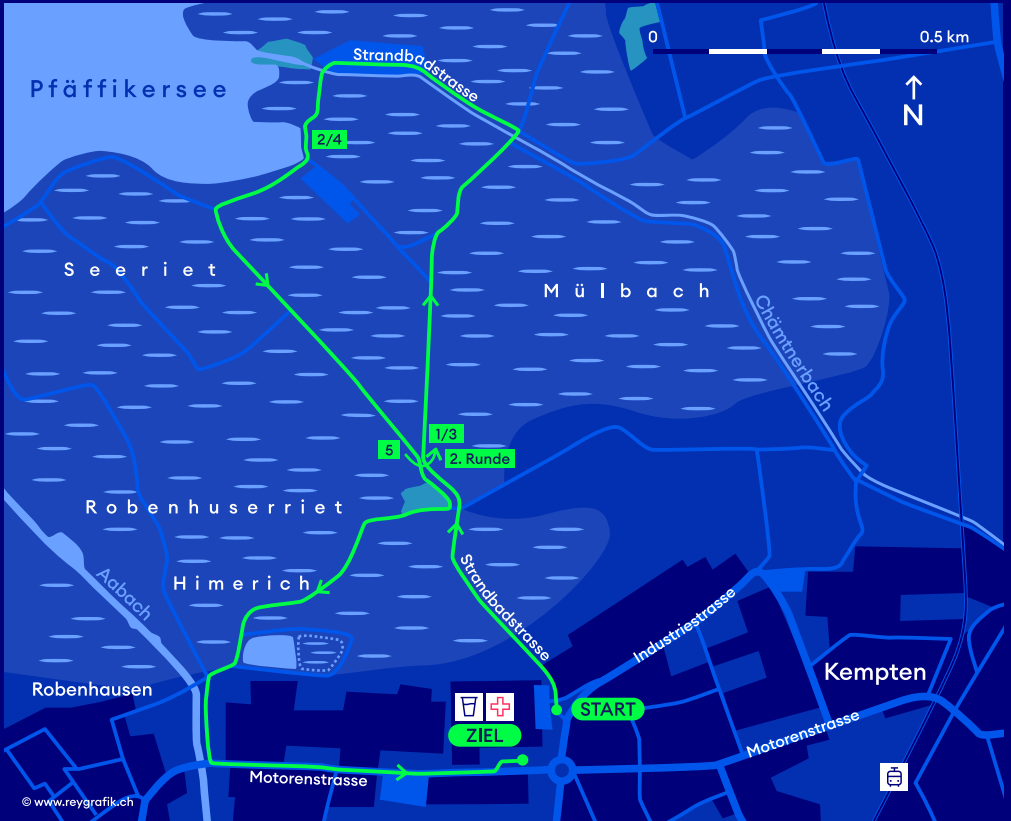

PFÄFFIKERSEE LAUF

5.8 km - Kategorie K/L/M

© www.reygrafik.ch

S3, S5, S14, S15 - Station Wetzikon
S3 - Station Kempten

Wetzikon - VZO; Bus 852 - Zentrum

Garderoben:
Widum-Turnhalle

Parkhaus Migros
ZO-Markt

Verpflegung

Sanität

ZKB
ZÜRILAUFCUP