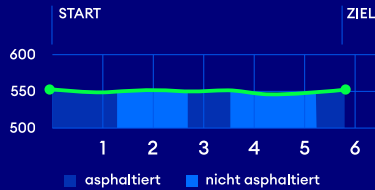

PFÄFFIKERSEE LAUF

5.8 km - Kategorie K/L/M

© www.reygrafik.ch

S3, S5, S14, S15 - Station Wetzikon
S3 - Station Kempten

Wetzikon - VZO; Bus 852 - Zentrum

Garderoben:
Widum-Turnhalle

Parkhaus Migros
ZO-Markt

Verpflegung

Sanität

ZKB
ZÜRILAUFCUP