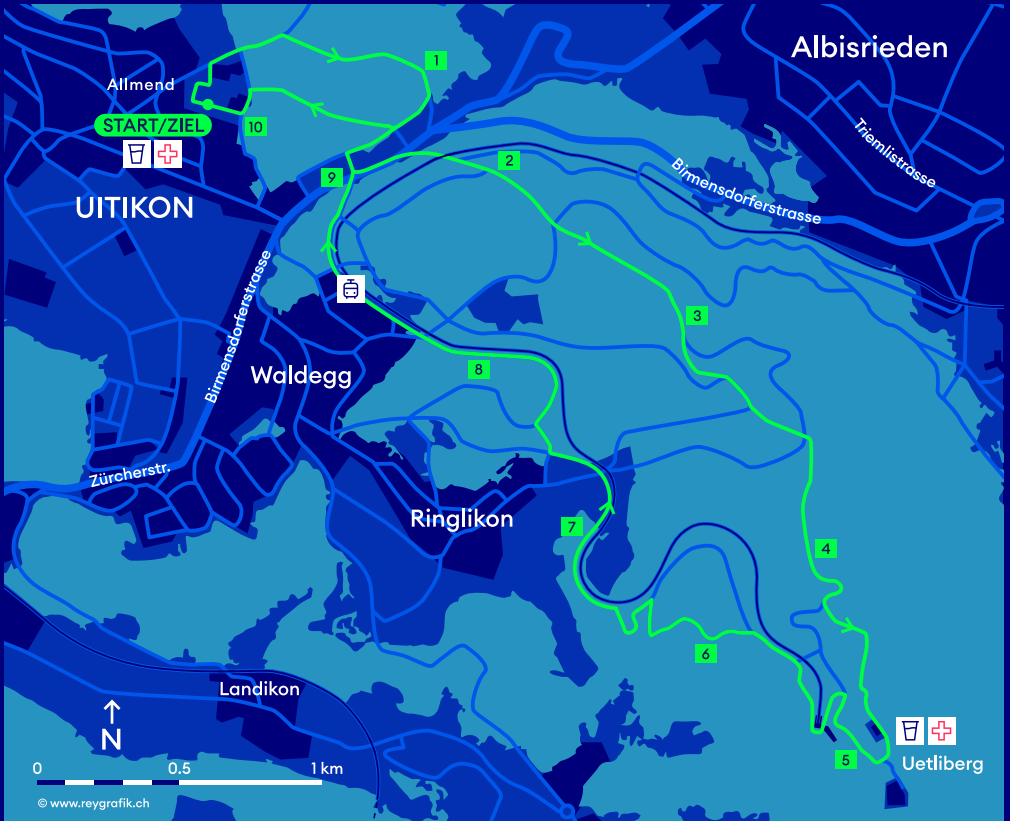

RÄNN DE UETLIBERG

10.1 km - Kategorie A-J/Y/Z

- S10 - Station Uitikon Waldegg
- 215, 220, 235, 236, 245, 350
Hst. Waldegg, Birmensdorferstrasse
- 201, 215, 245, N14
Hst. Waldegg, Post

Parkplätze:
Sportanlage Allmend

- Verpflegung
- Sanität

ZKB
ZÜRILAUFCUP