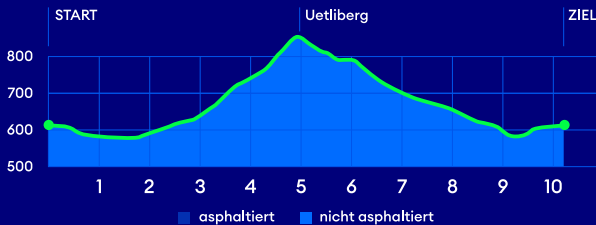

RÄNN DE UETLIBERG

10.1 km - Kategorie A-J/Y/Z

- S10 - Station Uitikon Waldegg
- 215, 220, 235, 236, 245, 350
Hst. Waldegg, Birmensdorferstrasse
- 201, 215, 245, N14
Hst. Waldegg, Post

Parkplätze:
Sportanlage Allmend

- Verpflegung
- Sanität

ZKB
ZÜRILAUFCUP