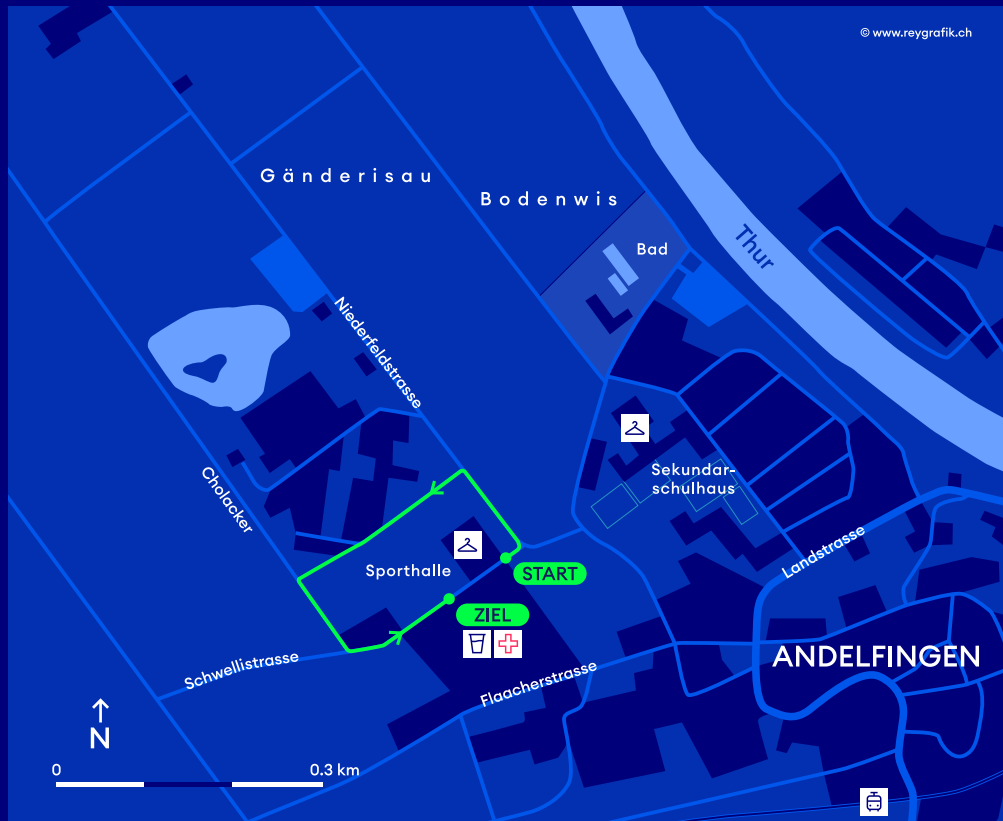

WYLANDLAUF

0.5 km - Kategorie W/X

© www.reygrafik.ch

 S12, S24, S33 - Station Andelfingen
10 Gehminuten zu Start/Ziel

 Ausfahrten:
A4 Adlikon, Andelfingen

 Garderoben: Sporthalle und
Sekundarschulhaus Andelfingen

 Parkplätze
sind signalisiert

 Verpflegung

 Sanität

ZKB
ZÜRILAUFLAUF
CUP