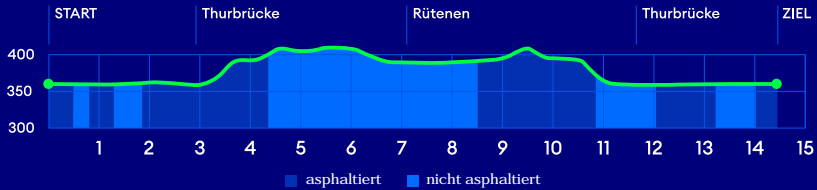

WYLANDLAUF

14.4 km - Kategorie A-J/Y/Z

S12, S24, S33 - Station Andelfingen
10 Gehminuten zu Start/Ziel

Ausfahrten:
A4 Adlikon, Andelfingen
 Parkplätze
sind signalisiert

Verpflegung
 Sanität

ZKB
ZÜRILÄUF
CUP