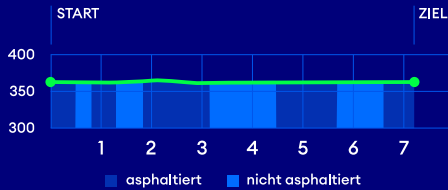

# WYLANDLAUF

7.2 km - Kategorie K/L/M/M2/N

S12, S24, S33 - Station Andelfingen  
10 Gehminuten zu Start/Ziel

Ausfahrten:  
A4 Adlikon, Andelfingen  
 Parkplätze  
sind signalisiert

Verpflegung  
 Sanität

**ZKB**  
**ZÜRILÄUF**  
**CUP**