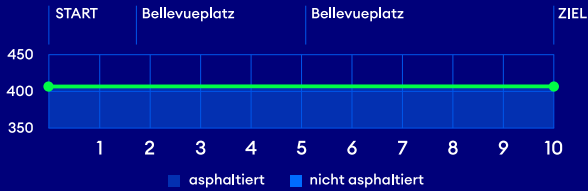

ZÜRICH MARATHON: CITYRUN

10.0 km - Kategorie A-J/K/L/Y/Z

S2, S24 - Station Wollishofen
S2, S8, S24 - Station Enge

Tram Nr. 7
Brunaustasse, Billweg, Bhf. Wollishofen

Ausfahrten:
A3 Brunau, Wiedikon

Kleiderdepot