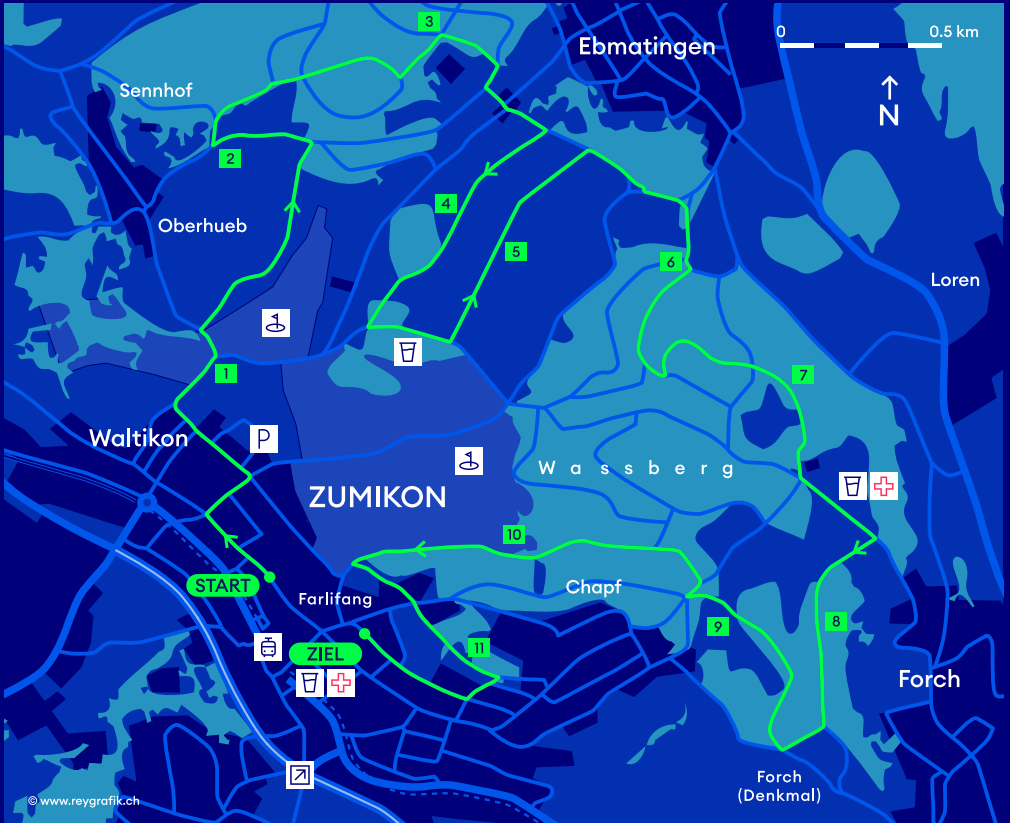

# ZUMIKERLAUF

11.6 km - Kategorie A-J/Y/Z

S18 - Station Zumikon  
3 Gehminuten zum Start

Ausfahrt:  
A52 Zumikon

Parkplatz

Golfplatz

Verpflegung

Sanität

**ZKB**  
**ZÜRILAUFCUP**