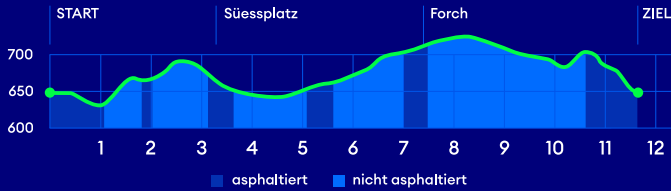

# ZUMIKERLAUF

11.6 km - Kategorie A-J/Y/Z

S18 - Station Zumikon  
3 Gehminuten zum Start

Ausfahrt:  
A52 Zumikon

Parkplatz

Golfplatz

Verpflegung

Sanität

**ZKB**  
**ZÜRILAUFCUP**