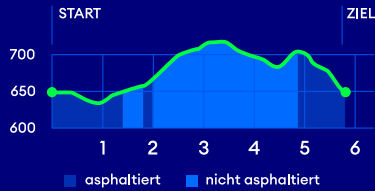

ZUMIKERLAUF

5.9 km - Kategorie K/L/M/N

© www.reygrafik.ch

S18 - Station Zumikon
3 Gehminuten zum Start

Ausfahrt:
A52 Zumikon

Parkplatz

Golfplatz

Verpflegung

Sanität

ZKB
ZÜRILAUFCUP