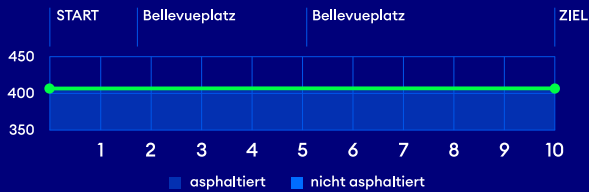

ZÜRICH MARATHON: Z10 – ZÜRICH 10k

10.0 km - Kategorie A-J/K/L/Y/Z

Tram Nr. 7
Brunastrasse, Billweg, Bhf. Wollishofen

Ausfahrten:
A3 Brunau, Wiedikon

Kleiderdepot

Verpflegung

Sanität

**ZKB
ZÜRILAUFG
CUP**