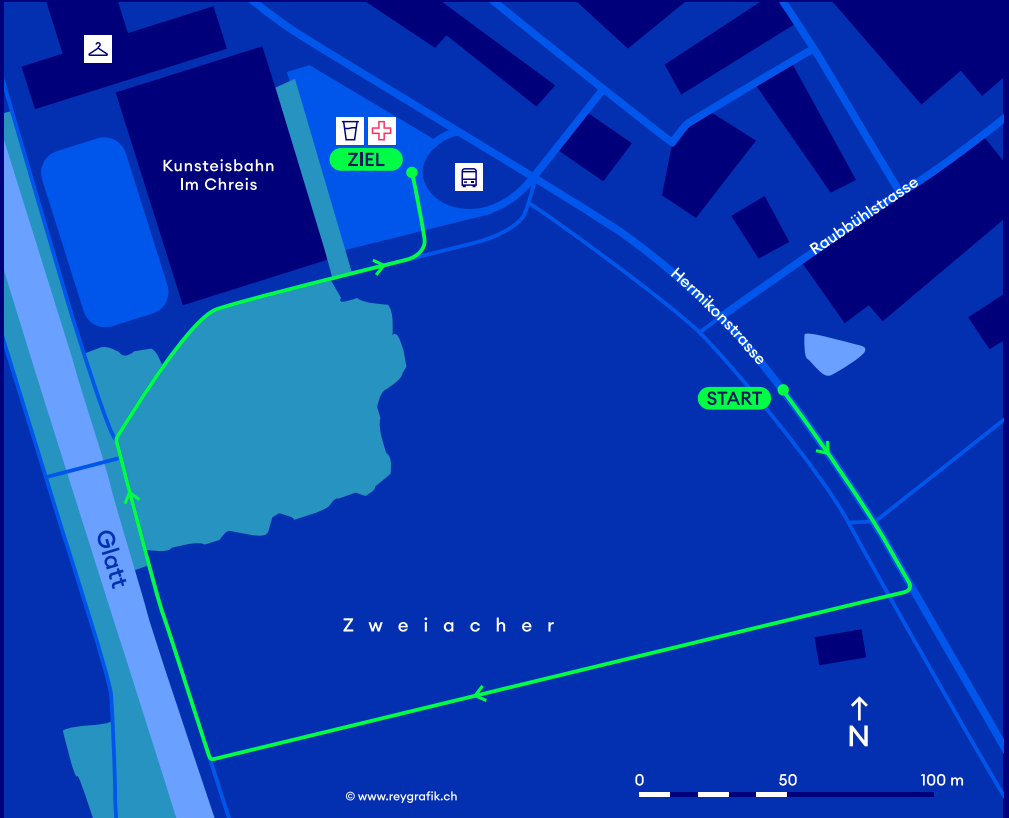

GP DER STADT DÜBENDORF

0.6 km - U8

 S9, S14 - Station Dübendorf oder
S3, S9, S11, S12 - Station Stettbach

 ZVV-Bus 752 - Kunsteisbahn

 Garderoben:
Kunsteisbahn «im Chreis»

 Parkplätze:
Oberdorfstrasse

 Verpflegung

 Sanität

**ZKB
ZÜRILAUFLAUF
CUP**