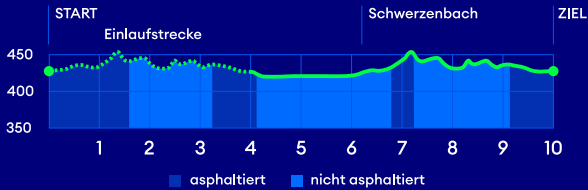

GP DER STADT DÜBENDORF

10.0 km - Hauptlauf

S9, S14 - Station Dübendorf oder S3, S9, S11, S12 - Station Stettbach
 ZVV-Bus 762 - Kunststeinsbahn

Ausfahrt: A53 Wangen/Dübendorf
 Parkplätze: Oberdorfstrasse

Verpflegung
 Sanität

ZKB
ZÜRILAUFLAUF
CUP