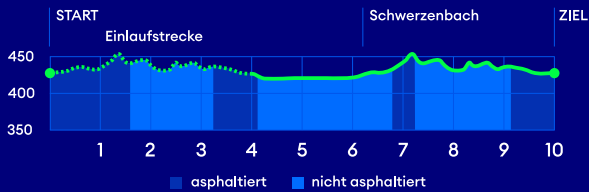

GP DER STADT DÜBENDORF

10.0 km - Hauptlauf

ZVV-Bus 762 - Kunsteisbahn

Ausfahrt: A53 Wangen/Dübendorf

Parkplätze: Oberdorfstrasse

Verpflegung

Sanität

ZKB
ZÜRILAUFLAUF
CUP