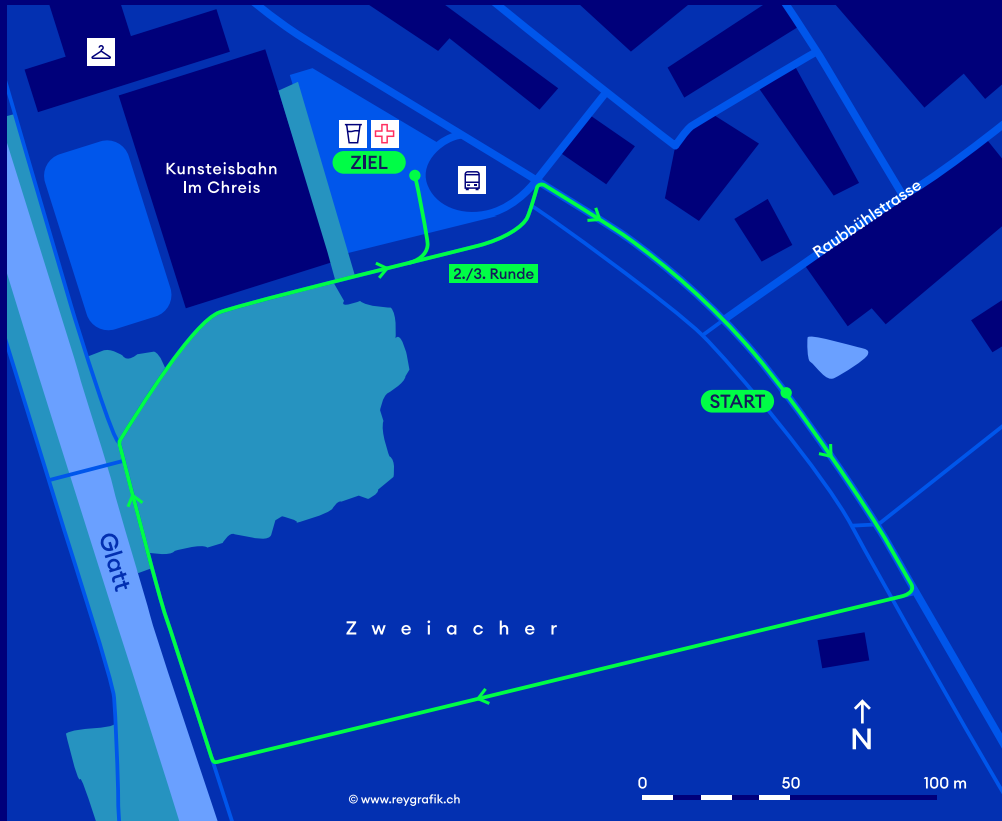

GP DER STADT DÜBENDORF

2.0 km - Kategorie O/S

 S9, S14 - Station Dübendorf
S3, S9, S11, S12 - Station Stettbach

 ZVV-Bus 752 - Kunsteisbahn

 Garderoben:
Kunsteisbahn «im Chreis»

 Parkplätze:
Oberdorfstrasse

 Verpflegung

 Sanität

ZKB
ZÜRILAUFLAUF
CUP