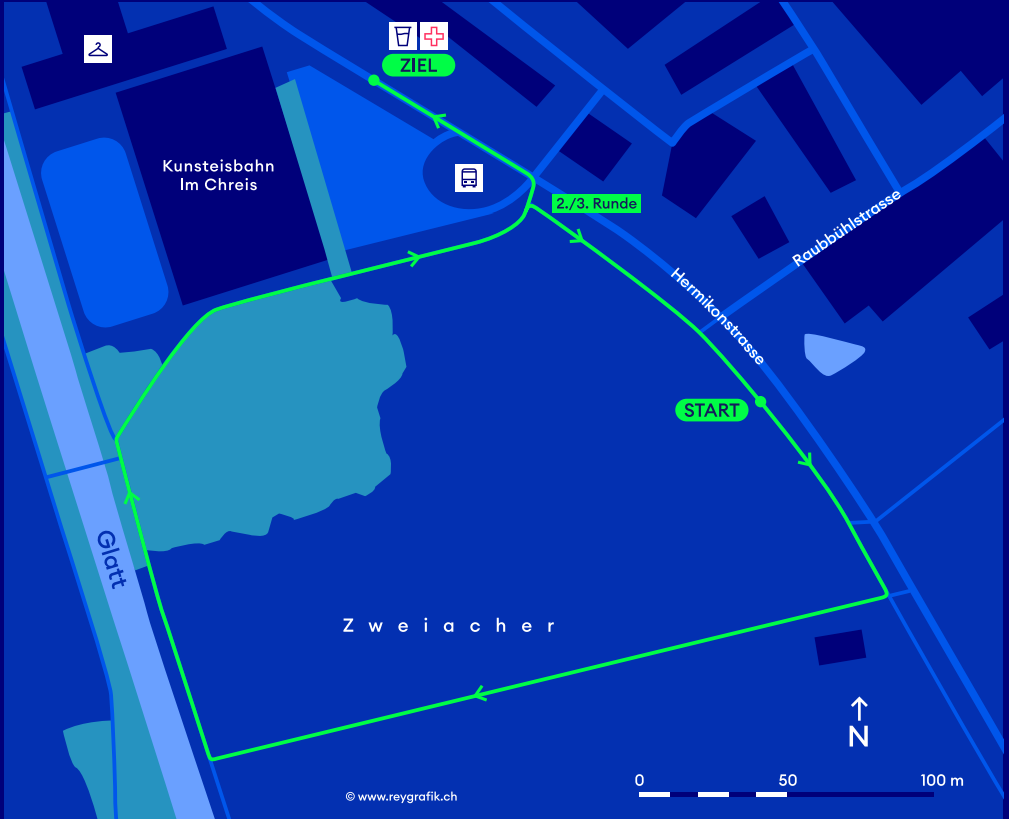

GP DER STADT DÜBENDORF

2.0 km - U16

 S9, S14 - Station Dübendorf oder
S3, S9, S11, S12 - Station Stettbach

 ZVV-Bus 752 - Kunsteisbahn

 Garderoben:
Kunsteisbahn «im Chreis»

 Parkplätze:
Oberdorfstrasse

 Verpflegung

 Sanität

ZKB
ZÜRILÄUF
CUP