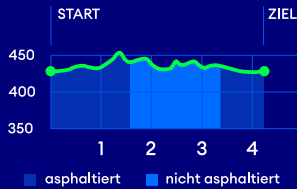

GP DER STADT DÜBENDORF

4.2 km - Kategorie K/L/M

S9, S14 - Station Dübendorf oder S3, S9, S11, S12 - Station Stettbach
 ZVV-Bus 762 - Kunsteisbahn

Ausfahrt: A53 Wangen/Dübendorf
 Parkplätze: Oberdorfstrasse