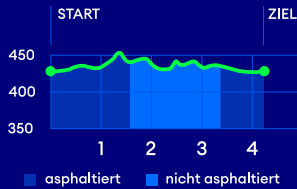

GP DER STADT DÜBENDORF

4.2 km - Junior:innen/Run for Fun

© www.reygrafik.ch

S9, S14 - Station Dübendorf oder S3, S9, S11, S12 - Station Stettbach
 ZVV-Bus 752 - Kunsteisbahn

Ausfahrt: A53 Wangen/Dübendorf
 Parkplätze: Oberdorfstrasse