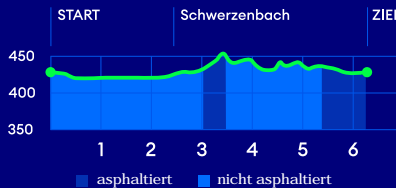

GP DER STADT DÜBENDORF

6.2 km - Kategorie N

S9, S14 - Station Dübendorf oder S3, S9, S11, S12 - Station Stettbach
 ZVV-Bus 762 - Kunststeisbahn

Ausfahrt: A53 Wangen/Dübendorf
 Parkplätze: Oberdorfstrasse