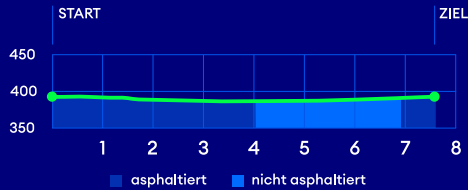

FLUGHAFENLAUF

7.5 km - Kategorie K/L/M/N

© www.reygrafik.ch

Bahnhof Zürich Flughafen

Diverse Busse ab Flughafen bis Hst. «Zum wilden Mann»
8 Gehminuten bis Start/Ziel

Bus 530 bis Hst «Sporthalle Ruebisbach»
4 Gehminuten bis Start/Ziel