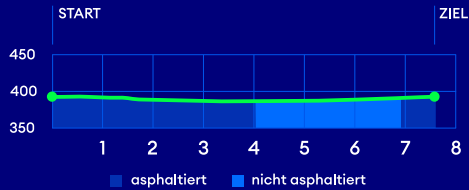

FLUGHAFENLAUF

Junior:innen/Run for Fun/Walking

- Bahnhof Zürich Flughafen
- Diverse Busse ab Flughafen bis Hst. «Zum wilden Mann»
8 Gehminuten bis Start/Ziel
- Bus 530 bis Hst «Sporthalle Ruebisbach»
4 Gehminuten bis Start/Ziel
- Shuttle Bus ab Flughafen via Hst. «Flughafenlauf»
bis «Sporthalle Ruebisbach»