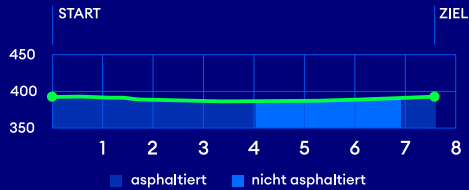

FLUGHAFENLAUF

7.5 km - Junior:innen/Run for Fun/Walking

© www.reygrafik.ch

Bahnhof Zürich Flughafen

Diverse Busse ab Flughafen bis Hst. «Zum wilden Mann»
8 Gehminuten bis Start/Ziel

Bus 530 bis Hst «Sporthalle Ruebisbach»
4 Gehminuten bis Start/Ziel