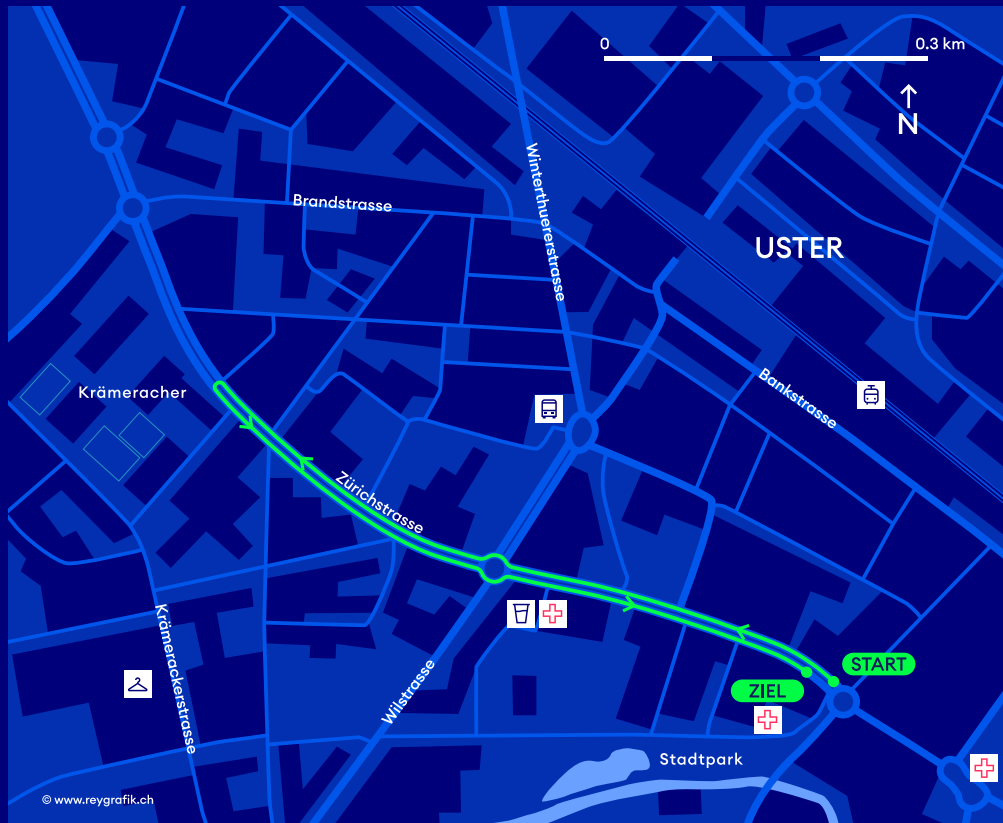

GREIFENSEELAUF

1.2 km - U12/U10/U8

S5, S9, S14, S15 - Station Uster

Shuttlebus Uster-Nord/Zielgelände

Ausfahrt:
A53 Uster-Nord

Garderoben:
Berufsbildungszentrum

Verpflegung

Sanität

ZKB
ZÜRILÄUF
CUP