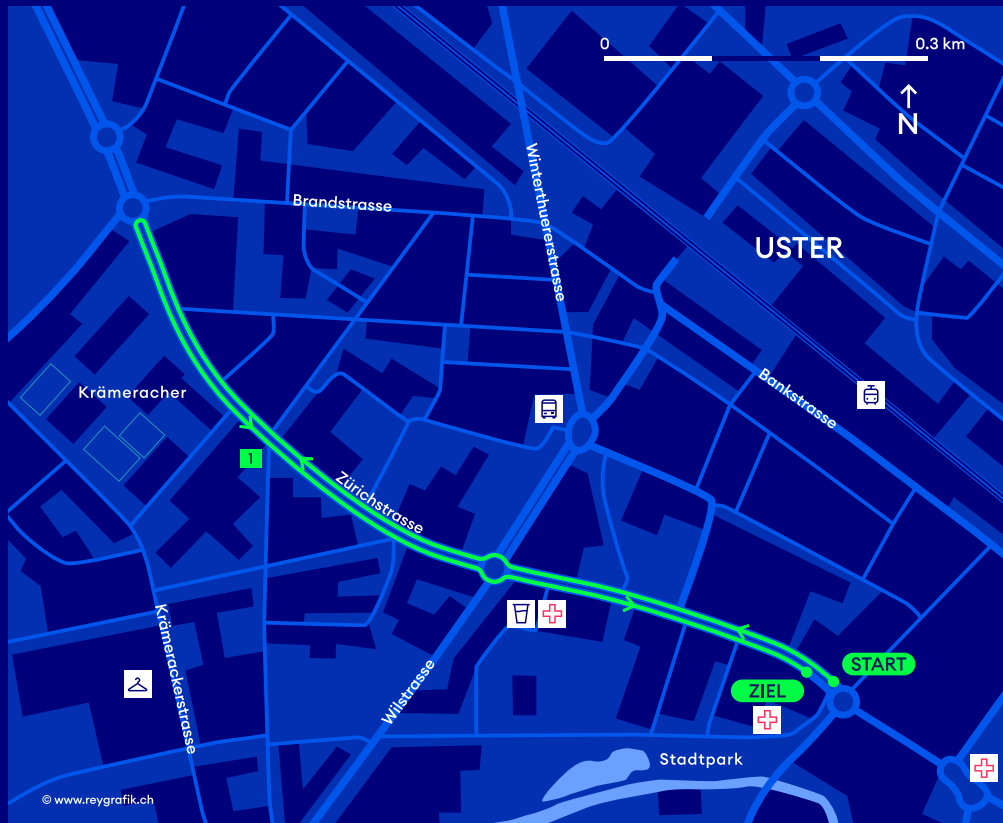

GREIFENSEELAUF

1.6 km - U14

S5, S9, S14, S15 - Station Uster

Ausfahrt:
A53 Uster-Nord

Verpflegung

Shuttlebus Uster-Nord/Zielgelände

Garderoben:
Berufsbildungszentrum

Sanität

ZKB
ZÜRILÄUF
CUP