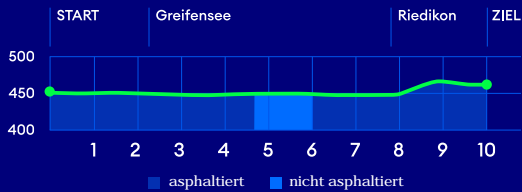

GREIFENSEELAUF

10.0 km - Junior:innen

S5, S9, S14, S15 - Station Uster

Shuttlebus Uster-Nord/Zielgelände

Ausfahrt:
A53 Uster-Nord

Parkplatz Uster-Nord
(gebührenpflichtig)

Verpflegung

Sanität

**ZKB
ZÜRILAUFCUP**