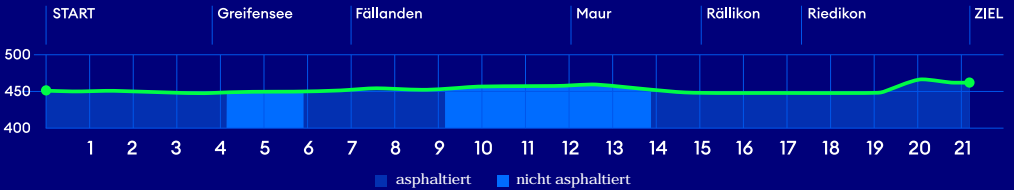

GREIFENSEELAUF

21.1 km - Hauptlauf

© www.raygrafik.ch

- S5, S9, S14, S15 - Station Uster
- Shuttelbus Uster-Nord/Zielgelände

- Ausfahrt: A53 Uster-Nord
- Parkplatz Uster-Nord (gebührenpflichtig)

- Verpflegung
- Sanität

ZKB
ZÜRILAUFCUP