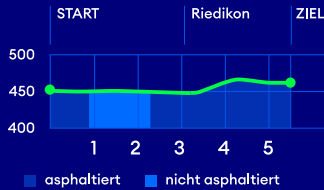

# GREIFENSEELAUF

5.5 km - U16/Run for Fun

0 0,5 km

S5, S9, S14, S15 - Station Uster

Ausfahrt:  
A53 Uster-Nord

Verpflegung

Shuttlebus Uster-Nord/Zielgelände

Parkplatz Uster-Nord  
(gebührenpflichtig)

Sanität

ZKB  
ZÜRILAUFCUP