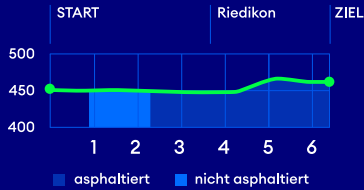

GREIFENSEELAUF

6.3 km - U16/Run for Fun/Walking

S5, S9, S14, S15 - Station Uster

Shuttlebus Uster-Nord/Zielgelände

Ausfahrt:
A53 Uster-Nord

Parkplatz Uster-Nord
(gebührenpflichtig)

Verpflegung

Sanität