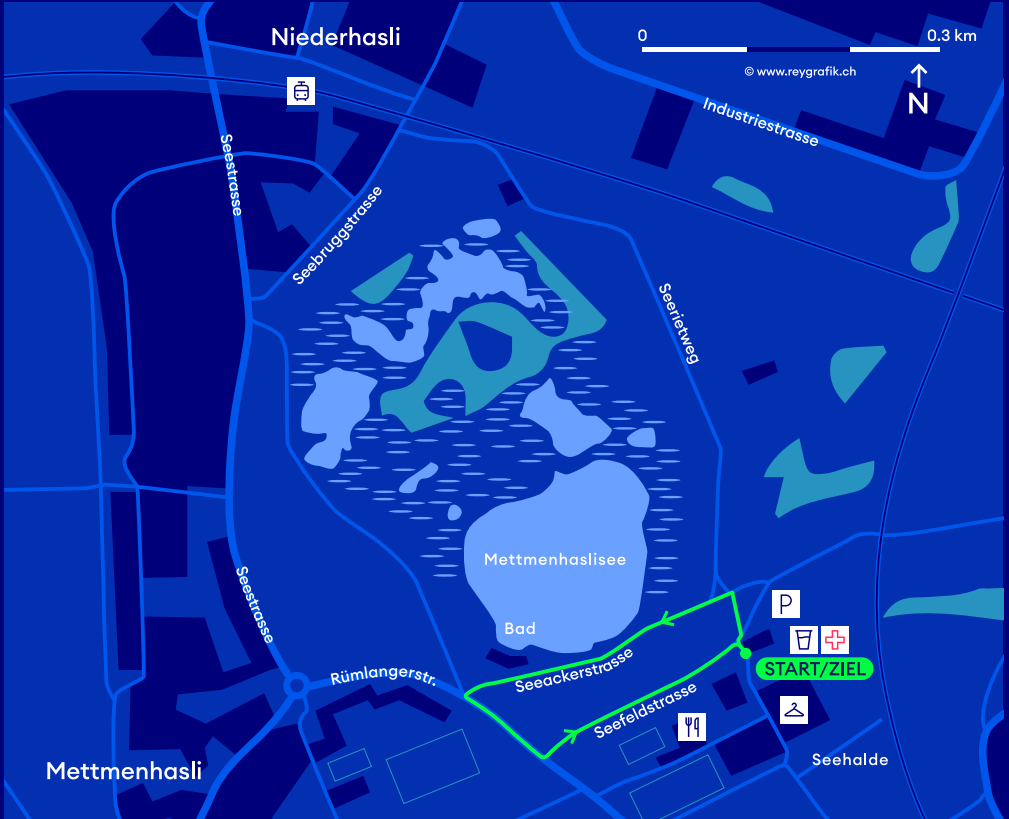

HASLI NIGHT RUN

0.7 km - Kategorie W/X

Parkplätze

Garderoben;
Schulhaus Seehalde

Verpflegung

Sanität

ZKB
ZÜRILAUFER
CUP