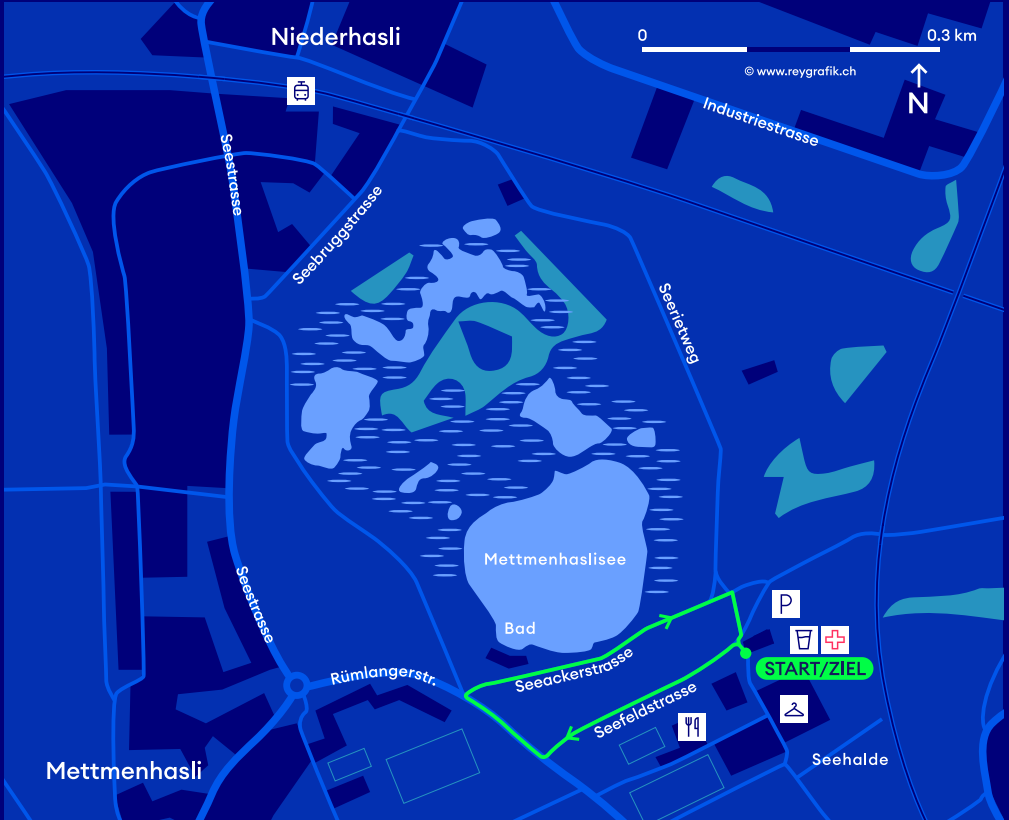

# HASLI NIGHT RUN

0.7 km - U8

 S15 - Station Niederhasli  
ca. 5 Gehminuten zum Start

 S15, S9 - Station Oberhasli  
ca. 15 Gehminuten zum Start

 Parkplätze

 Garderoben;  
Schulhaus Seehalde

 Verpflegung

 Sanität

**ZKB  
ZÜRILAUFCUP**