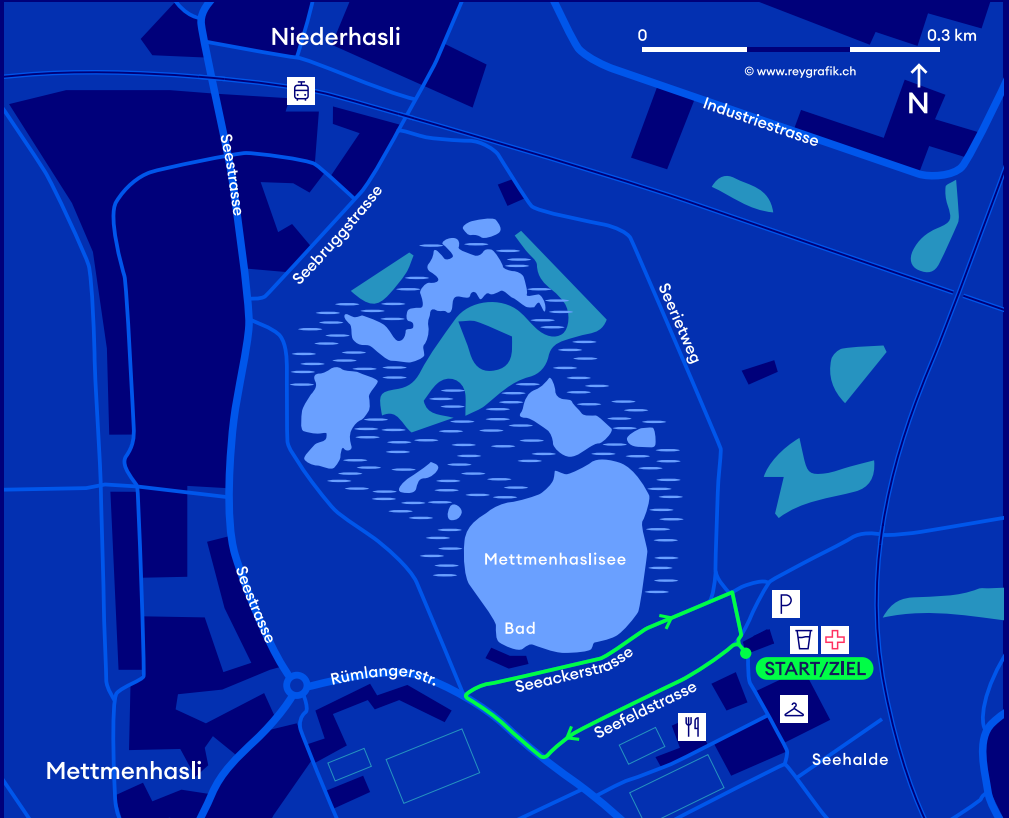

# HASLI NIGHT RUN

0.7 km - U8

 S15 - Station Niederhasli  
ca. 5 Gehminuten zum Start

 S15, S9 - Station Oberglatt  
ca. 15 Gehminuten zum Start

 Parkplätze

 Garderoben:  
Schulhaus Seehalde

 Verpflegung

 Sanität

**ZKB  
ZÜRILAUFCUP**