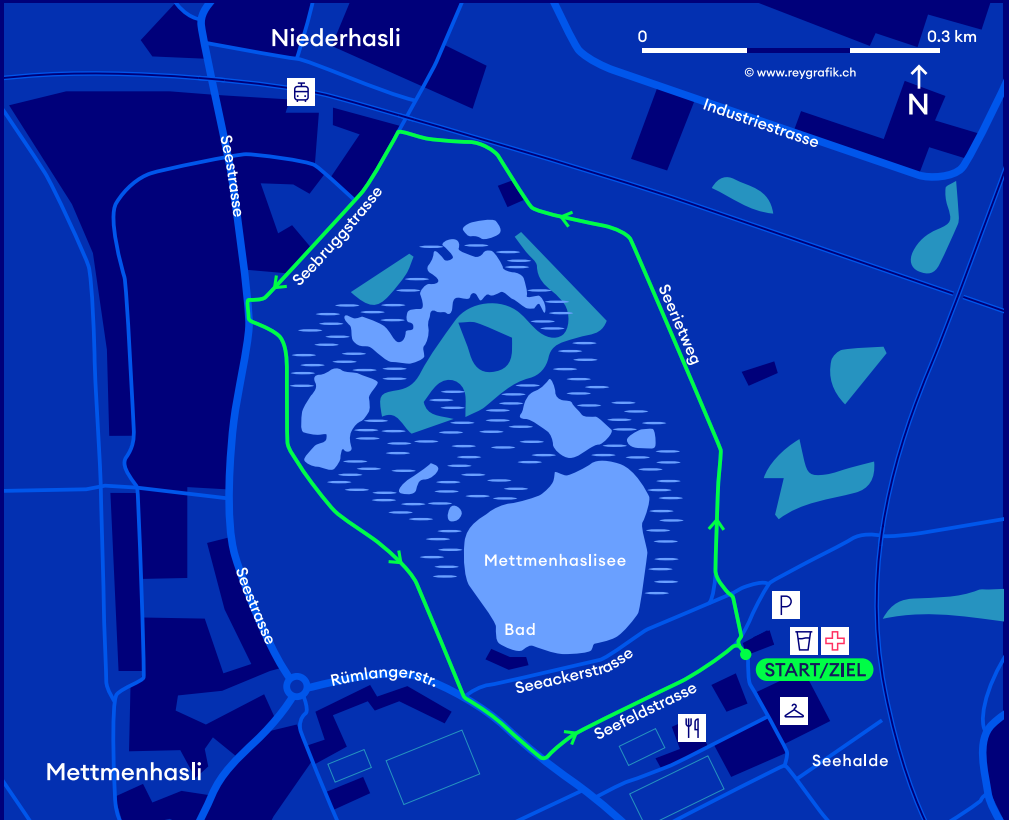

HASLI NIGHT RUN

1.6 km - Kategorie P/T/Q/U/R/V

-  S15 - Station Niederhasli
ca. 5 Gehminuten zum Start
-  S15, S9 - Station Oberhasli
ca. 15 Gehminuten zum Start

-  Parkplätze
-  Garderoben;
Schulhaus Seehalde

-  Verpflegung
-  Sanität

**ZKB
ZÜRILAUFCUP**