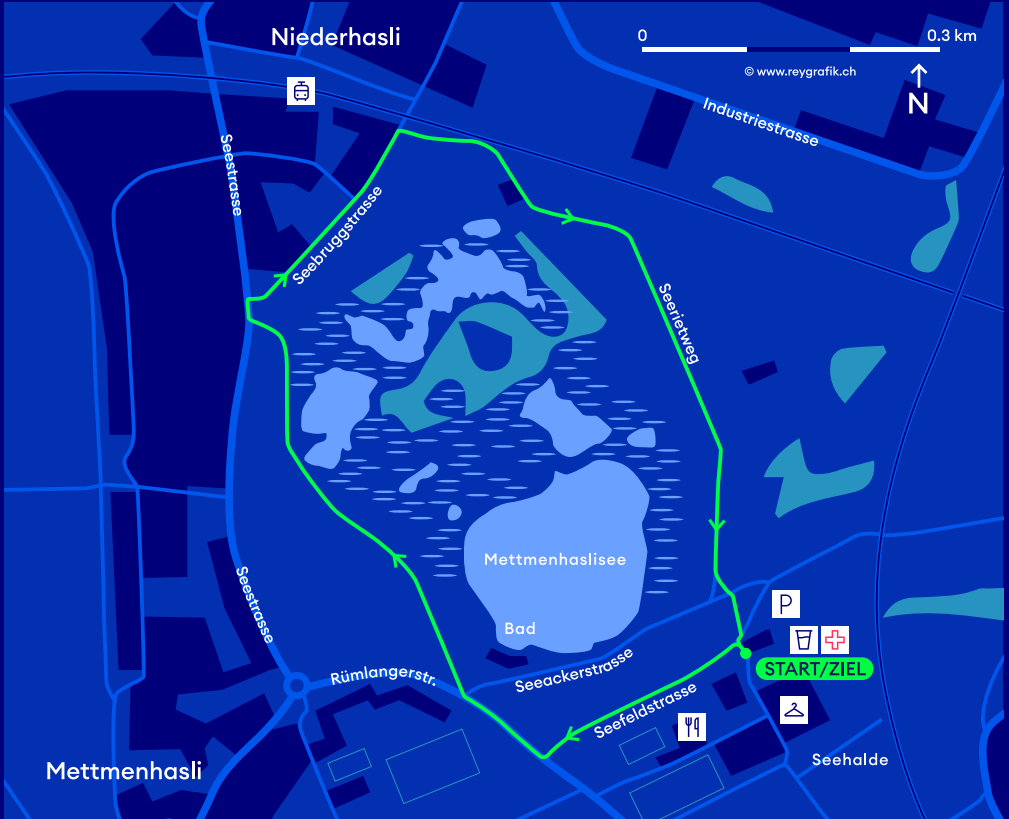

HASLI NIGHT RUN

1.6 km - Kategorie P/T/Q/U/R/V

Parkplätze

Garderoben;
Schulhaus Seehalde

Verpflegung

Sanität

ZKB
ZÜRILAUFCUP