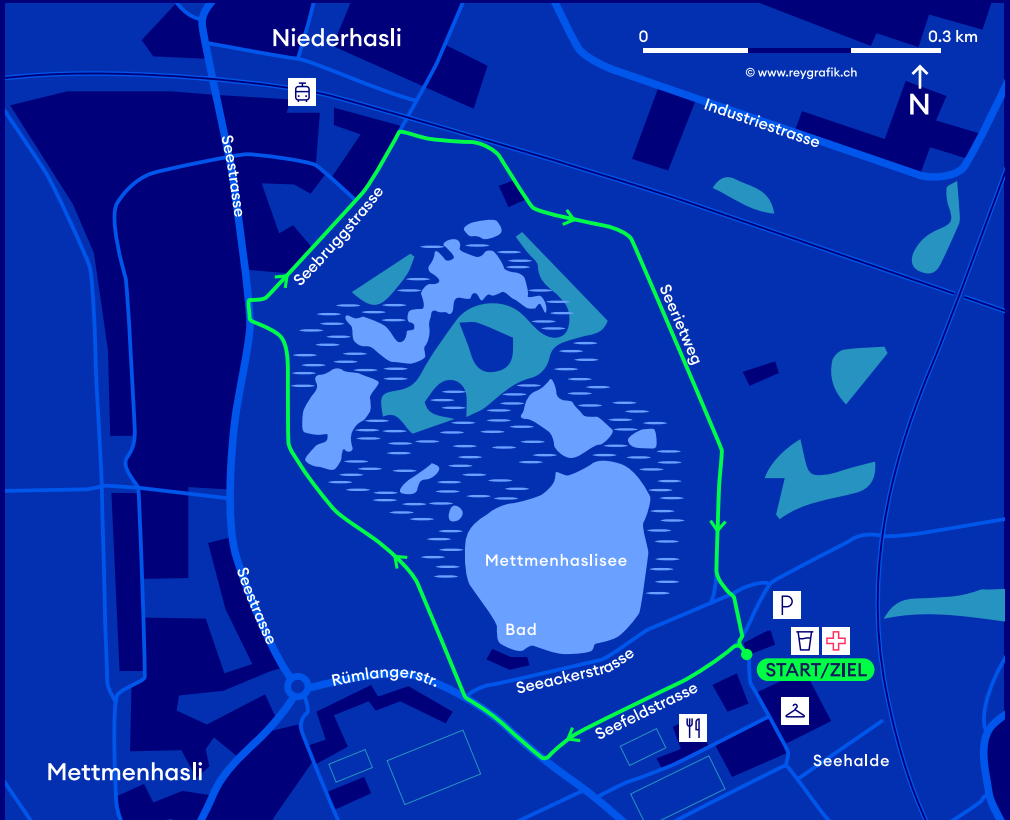

HASLI NIGHT RUN

1.6 km - U16/U14/U12/U10

- S15 - Station Niederhasli
ca. 5 Gehminuten zum Start
- S15, S9 - Station Oberhasli
ca. 15 Gehminuten zum Start

- Parkplätze
- Garderoben;
Schulhaus Seehalde

- Verpflegung
- Sanität

**ZKB
ZÜRILAUFLAUF
CUP**