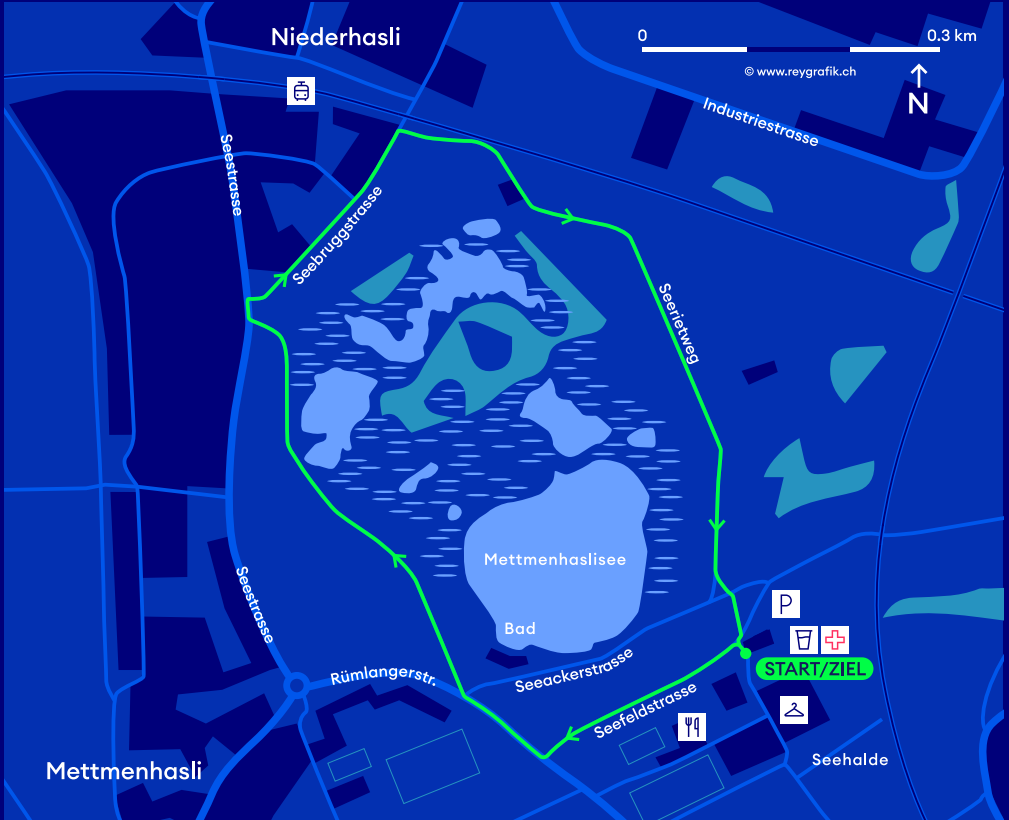

HASLI NIGHT RUN

1.6 km - U16/U14/U12/U10

 S15 - Station Niederhasli
ca. 5 Gehminuten zum Start

 S15, S9 - Station Oberglatt
ca. 15 Gehminuten zum Start

 Parkplätze

 Garderoben;
Schulhaus Seehalde

 Verpflegung

 Sanität

**ZKB
ZÜRILAUFLAUF
CUP**