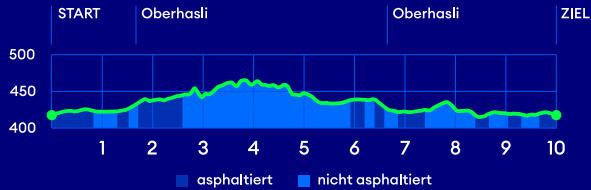

# HASLI NIGHT RUN

10.0 km - Kategorie A-J/Y/Z

S15 - Station Niederhasli  
ca. 5 Gehminuten zum Start

S15, S9 - Station Oberhasli  
ca. 15 Gehminuten zum Start

Parkplätze

Garderoben:  
Schulhaus Seehalde

Verpflegung

Sanität

ZKB  
ZÜRILAUFCUP