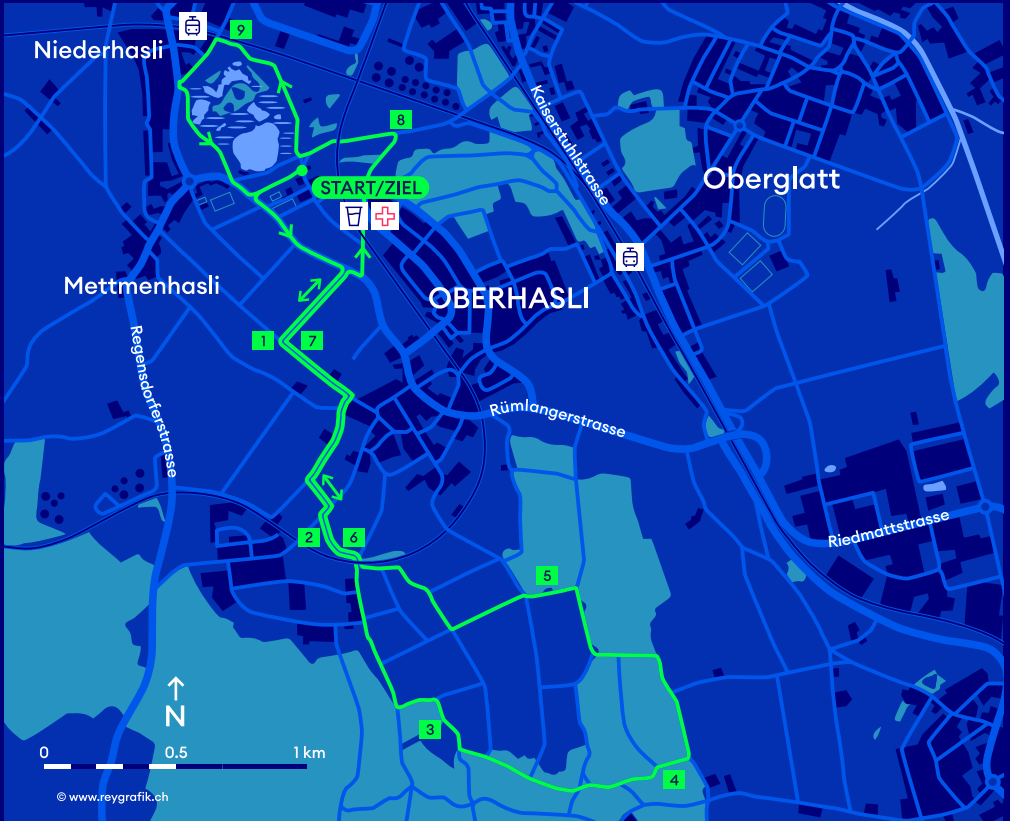

# HASLI NIGHT RUN

10.0 km - Kategorie A-J/Y/Z

S15 - Station Niederhasli  
ca. 5 Gehminuten zum Start

S15, S9 - Station Oberhasli  
ca. 15 Gehminuten zum Start

Parkplätze

Garderoben:  
Schulhaus Seehalde

Verpflegung

Sanität

ZKB  
ZÜRILAUFCUP