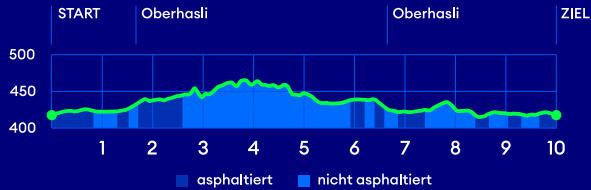

HASLI NIGHT RUN

10.0 km - Hauptlauf

 S15 - Station Niederhasli
ca. 5 Gehminuten zum Start

 S15, S9 - Station Oberhasli
ca. 15 Gehminuten zum Start

 Parkplätze

 Garderoben:
Schulhaus Seehalde

 Verpflegung

 Sanität

ZKB
ZÜRILAUFCUP