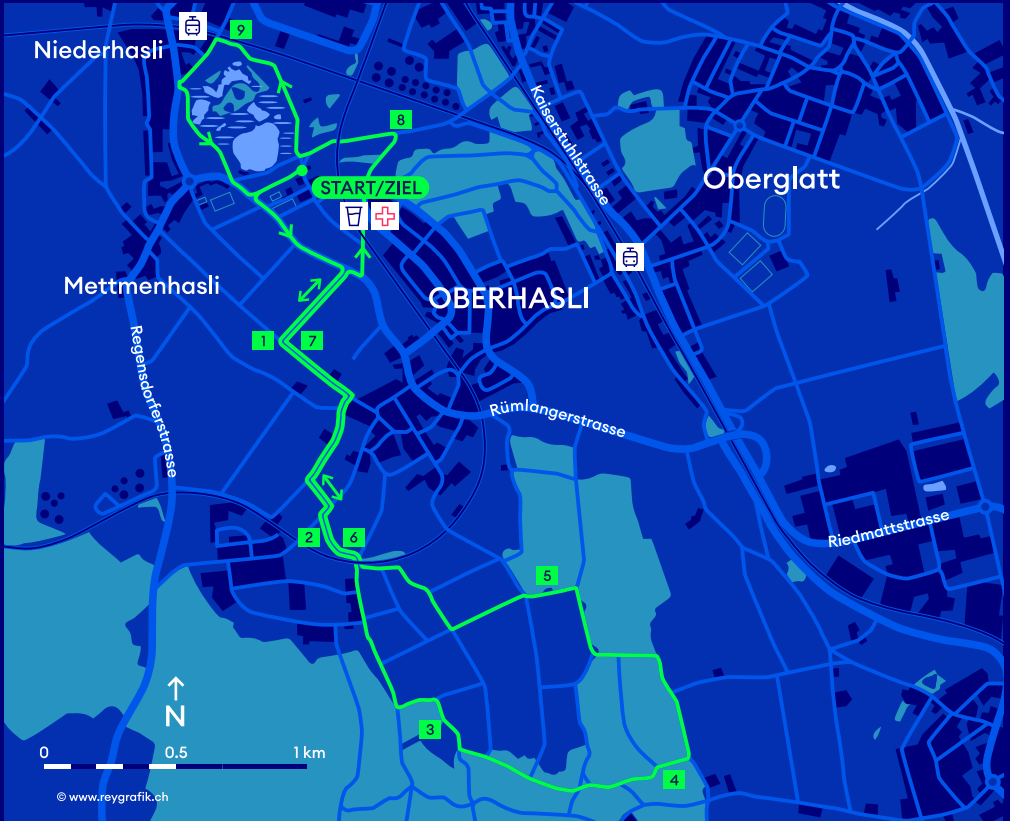

HASLI NIGHT RUN

10.0 km - Hauptlauf

 S15 - Station Niederhasli
ca. 5 Gehminuten zum Start

 S15, S9 - Station Oberhasli
ca. 15 Gehminuten zum Start

 Parkplätze

 Garderoben:
Schulhaus Seehalde

 Verpflegung

 Sanität

ZKB
ZÜRILAUFCUP