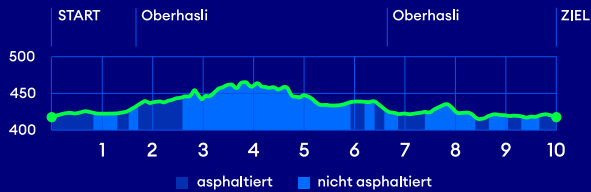

# HASLI NIGHT RUN

10.0 km - Hauptlauf

S15 - Station Niederhasli  
ca. 5 Gehminuten zum Start

S15, S9 - Station Oberglatt  
ca. 15 Gehminuten zum Start

Parkplätze

Garderoben:  
Schulhaus Seehalde

Verpflegung

Sanität

ZKB  
ZÜRILAUFCUP