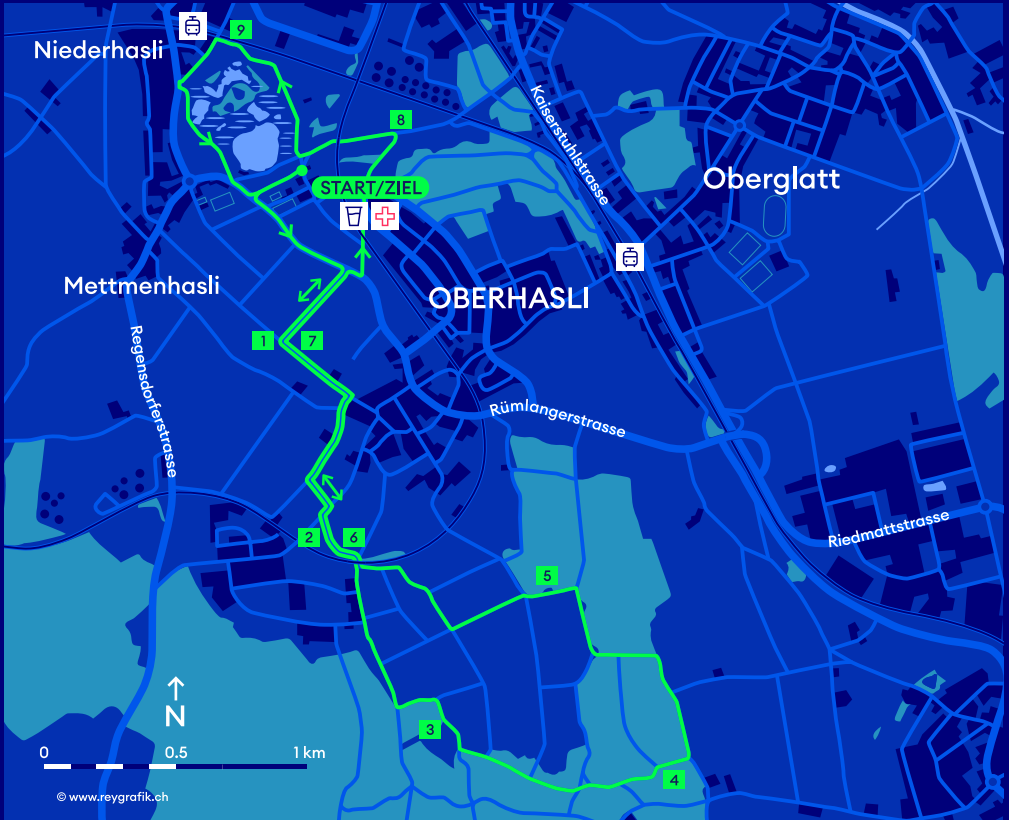

# HASLI NIGHT RUN

10.0 km - Hauptlauf

S15 - Station Niederhasli  
ca. 5 Gehminuten zum Start

S15, S9 - Station Oberglatt  
ca. 15 Gehminuten zum Start

Parkplätze

Garderoben:  
Schulhaus Seehalde

Verpflegung

Sanität

ZKB  
ZÜRILAUFCUP