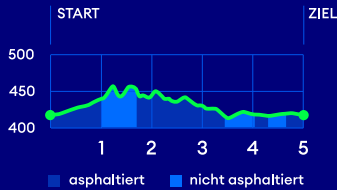

HASLI NIGHT RUN

5.0 km - Kategorie K/L/M/N

S15 - Station Niederhasli
ca. 5 Gehminuten zum Start

S15, S9 - Station Oberhasli
ca. 15 Gehminuten zum Start

Parkplätze

Garderoben:
Schulhaus Seehalde

Verpflegung

Sanität

ZKB
ZÜRILAUFCUP